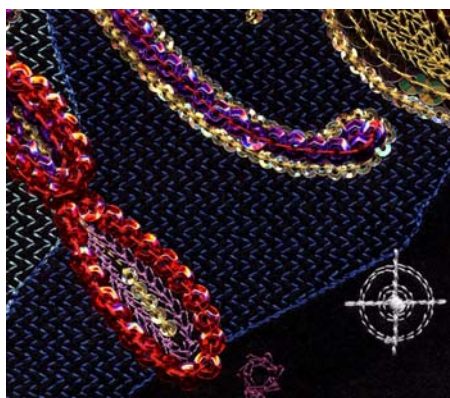

VEZ MAŠINA ZA NAŠIVANJE ŠLJOKICA ROTACIONI UREĐAJ

Barudan

harmonija tradicije i tehnologije

samo jedna boja šljokica
i više boja konca

standardne i 3D šljokice
zajedno u jednom dizajnu

šljokice od 2mm i 3mm
zajedno u jednom dizajnu

- ugrađuje se na rotacione BARUDAN glave
- prišivanje šljokica se može vršiti sa svih devet igala (dizajn sa devet boja šljokica)
- radi sa svim standardnim veličinama šljokica 3mm-9mm
- uz samo jednu boju i veličinu šljokice dobija se kreativniji i bogatiji vez
- pojednostavljuje se i ubrzava produktivnost
- nema potrebe kupovati šljokice u drugim bojama
- brzina rada sa šljokicama i do 1.000 b/min
- automatsko uključivanje i isključivanje uređaja
- automatsko otsecanje i izmena konca
- moguće sklanjanje uređaja radi lakšeg pristupa radnicima ili glavi "bridge" lasera
- BARUDAN patent
 - **NOVO!** radi i sa najmanjim šljokicama od 2mm
 - **NOVO!** radi i sa 3D - reljefnim šljokicama