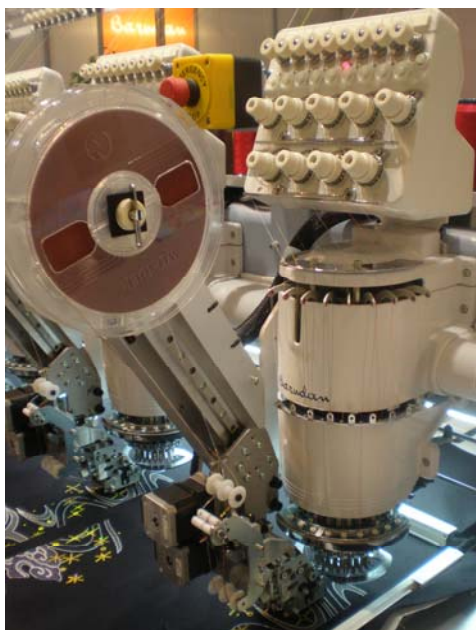

VEZ MAŠINA ZA NAŠIVANJE ŠLJOKICA ROTACIONI UREĐAJ

Barudan

harmonija tradicije i tehnologije

samo jedna boja šljokica
i više boja konca

standardne i 3D šljokice
zajedno u jednom dizajnu

šljokice od 2mm i 3mm
zajedno u jednom dizajnu

- ugrađuje se na rotacione BARUDAN glave
- prišivanje šljokica se može vršiti sa svih devet igala (dizajn sa devet boja šljokica)
- radi sa svim standardnim veličinama šljokica 3mm-9mm
- uz samo jednu boju i veličinu šljokice dobija se kreativniji i bogatiji vez
- pojednostavljuje se i ubrzava produktivnost
- nema potrebe kupovati šljokice u drugim bojama
- brzina rada sa šljokicama i do 1.000 b/min
- automatsko uključivanje i isključivanje uređaja
- automatsko otsecanje i izmena konca
- moguće sklanjanje uređaja radi lakšeg pristupa radnicima ili glavi "bridge" lasera
- BARUDAN patent
 - **NOVO!** radi i sa najmanjim šljokicama od 2mm
 - **NOVO!** radi i sa 3D - reljefnim šljokicama